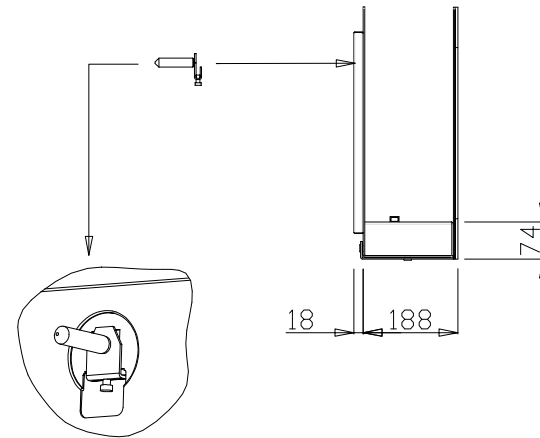

bio fireplace

www.biofireplace.it
info@biofireplace.it

partic. sistema di fissaggio
a parete mediante ganci
regolabili su asole schienale

vetro
temprato

bruciatore

Prodotto	SEDICINONI 16:9	BID' Srl - S.S. Flaminia Km 146 06039 Matigge di Trevi (PG) Italy tel. +39-0742-381202 fax +39-0742-386490
Linea prodotto	Light	
Materiale / Tipo finitura	Vetro tempr. - Lamiera verniciata / Colori: Bi. - Ne. - Ro.	