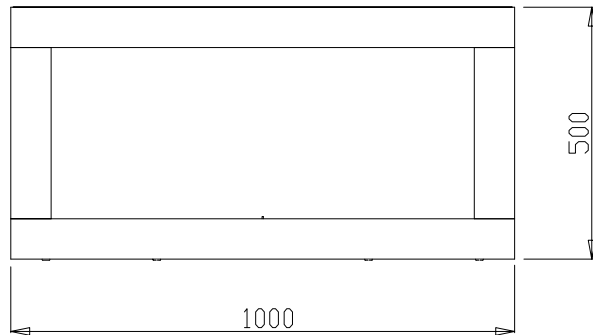

bio fireplace

www.biofireplace.it
info@biofireplace.it

partic. sistema di fissaggio
a parete mediante ganci
regolabili su asole schienale

vetro
temprato

bruciatore

Prodotto	SEDICINONI 16:9	BID' Srl - S.S. Flaminia Km 146 06039 Matigge di Trevi (PG) Italy tel. +39-0742-381202 fax +39-0742-386490
Linea prodotto	Light	
Materiale / Tipo finitura	Vetro tempr. - Lamiera verniciata / Colori: Bi. - Ne. - Ro.	