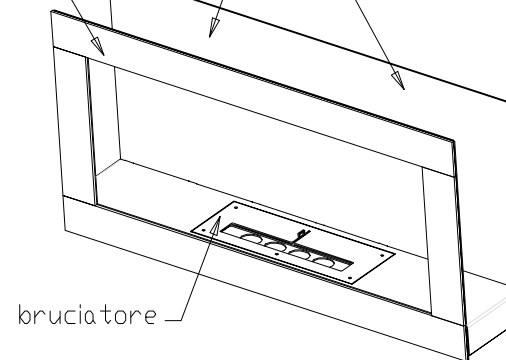

bio fireplace

www.biofireplace.it
info@biofireplace.it

partic. sistema di fissaggio
a parete mediante ganci
regolabili su asole schienale

vetro
temprato

bruciatore

Prodotto	SEDICINONI 16:9	BID' Srl - S.S. Flaminia Km 146 06039 Matigge di Trevi (PG) Italy tel. +39-0742-381202 fax +39-0742-386490
Linea prodotto	Light	
Materiale / Tipo finitura	Vetro tempr. - Lamiera verniciata / Colori: Bi. - Ne. - Ro.	