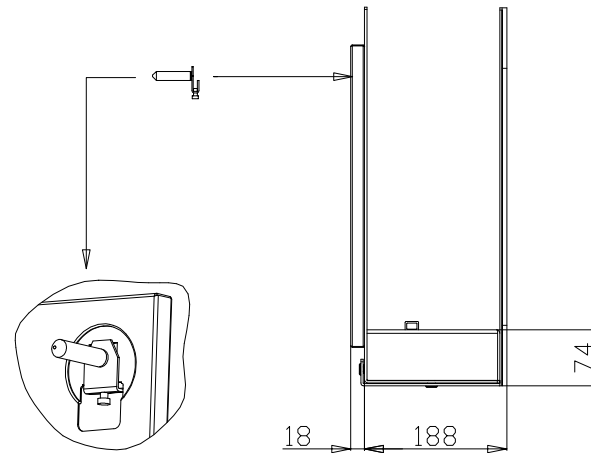

bio fireplace

www.biofireplace.it
info@biofireplace.it

partic. sistema di fissaggio
a parete mediante ganci
regolabili su asole schienale

vetro
temprato

Prodotto	CUBE	BID' Srl - S.S. Flaminia Km 146 06039 Matigge di Trevi (PG) Italy tel. +39-0742-381202 fax +39-0742-386490
Linea prodotto	Light	
Materiale / Tipo finitura	Vetro tempr. - Lamiera verniciata / Colori: Bi. - Ne. - Ro.	