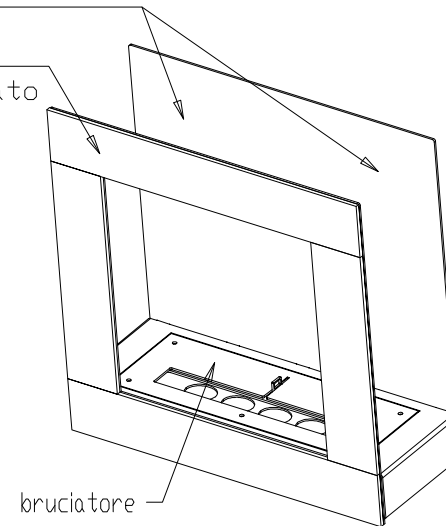

bio fireplace

www.biofireplace.it
info@biofireplace.it

partic. sistema di fissaggio
a parete mediante ganci
regolabili su asole schienale

vetro
temprato

Prodotto	CUBE	BID' Srl - S.S. Flaminia Km 146 06039 Matigge di Trevi (PG) Italy tel. +39-0742-381202 fax +39-0742-386490
Linea prodotto	Light	
Materiale / Tipo finitura	Vetro tempr. - Lamiera verniciata / Colori: Bi. - Ne. - Ro.	