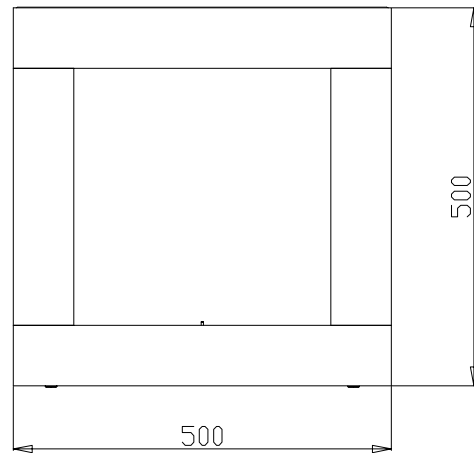

bio fireplace

www.biofireplace.it
info@biofireplace.it

partic. sistema di fissaggio
a parete mediante ganci
regolabili su asole schienale

vetro
temprato

Prodotto	CUBE	BID' Srl - S.S. Flaminia Km 146 06039 Matigge di Trevi (PG) Italy tel. +39-0742-381202 fax +39-0742-386490
Linea prodotto	Light	
Materiale / Tipo finitura	Vetro tempr. - Lamiera verniciata / Colori: Bi. - Ne. - Ro.	