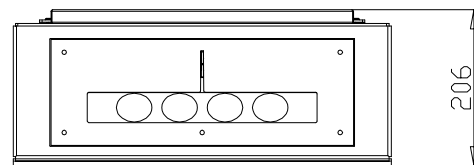

bio fireplace

www.biofireplace.it
info@biofireplace.it

partic. sistema di fissaggio
a parete mediante ganci
regolabili su asole schienale

vetro
temprato

Prodotto	CUBE	BID' Srl - S.S. Flaminia Km 146 06039 Matigge di Trevi (PG) Italy tel. +39-0742-381202 fax +39-0742-386490
Linea prodotto	Light	
Materiale / Tipo finitura	Vetro tempr. - Lamiera verniciata / Colori: Bi. - Ne. - Ro.	