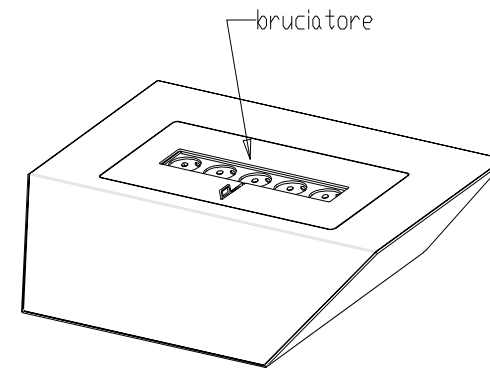

bio fireplace

www.biofireplace.it
info@biofireplace.it

Prodotto	JOLLY 01 - JOLLY 01 CORTEN	BIO' Srl - S.S. Flaminia Km 146 06039 Matigge di Trevi (PG) Italy tel. +39-0742-381202 fax +39-0742-386490
Linea prodotto	-	
Materiale / Tipo finitura	Acc. Inox satin. - Acc. corten eff. rame invecchiato	