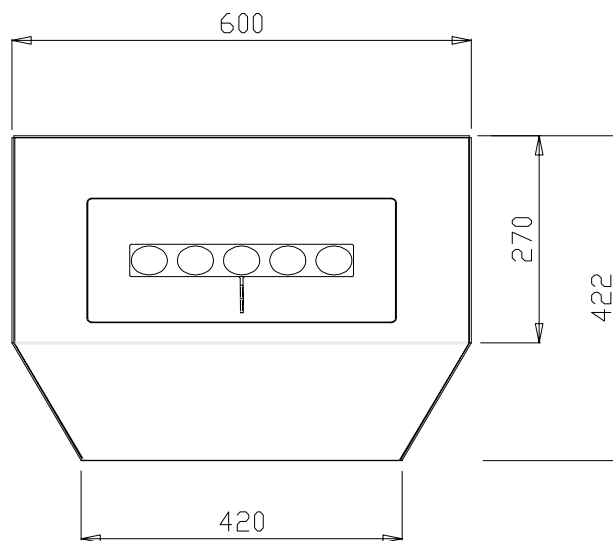

bio fireplace

www.biofireplace.it
info@biofireplace.it

Prodotto	JOLLY 01 - JOLLY 01 CORTEN	BIO' Srl - S.S. Flaminia Km 146 06039 Matigge di Trevi (PG) Italy tel. +39-0742-381202 fax +39-0742-386490
Linea prodotto	-	
Materiale / Tipo finitura	Acc. Inox satin. - Acc. corten eff. rame invecchiato	