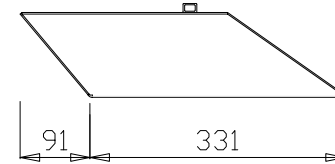

bio fireplace

www.biofireplace.it
info@biofireplace.it

Prodotto	JOLLY 01 - JOLLY 01 CORTEN	BIO' Srl - S.S. Flaminia Km 146 06039 Matigge di Trevi (PG) Italy tel. +39-0742-381202 fax +39-0742-386490
Linea prodotto	-	
Materiale / Tipo finitura	Acc. Inox satin. - Acc. corten eff. rame invecchiato	