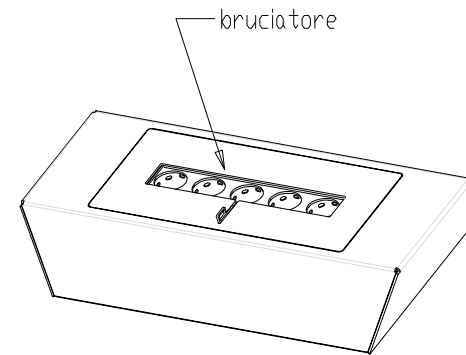

# bio fireplace

www.biofireplace.it  
info@biofireplace.it

Prodotto	JOLLY 02	BIO' Srl - S.S. Flaminia Km 146 06039 Matigge di Trevi (PG) Italy tel. +39-0742-381202 fax +39-0742-386490
Linea prodotto	-	
Materiale / Tipo finitura	Acc. Inox satinato	