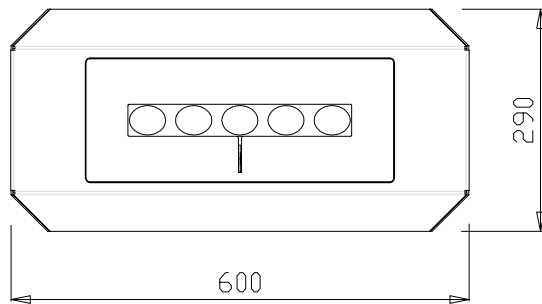

# bio fireplace

www.biofireplace.it  
info@biofireplace.it

Prodotto	JOLLY 02	BIO' Srl - S.S. Flaminia Km 146 06039 Matigge di Trevi (PG) Italy tel. +39-0742-381202 fax +39-0742-386490
Linea prodotto	-	
Materiale / Tipo finitura	Acc. Inox satinato	