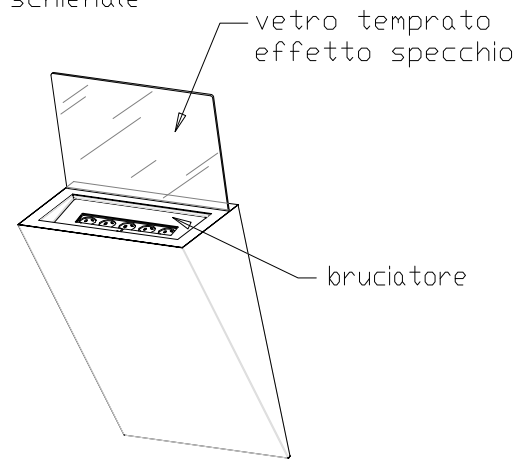

bio fireplace

www.biofireplace.it
info@biofireplace.it

partic. sistema di fissaggio
a parete mediante ganci
regolabili su asole schienale

Prodotto	FLASH	BID' Srl - S.S. Flaminia Km 146 06039 Matigge di Trevi (PG) Italy tel. +39-0742-381202 fax +39-0742-386490
Linea prodotto	-	
Materiale / Tipo finitura	Vetro temprato riflett. - Acc. inox satinato	