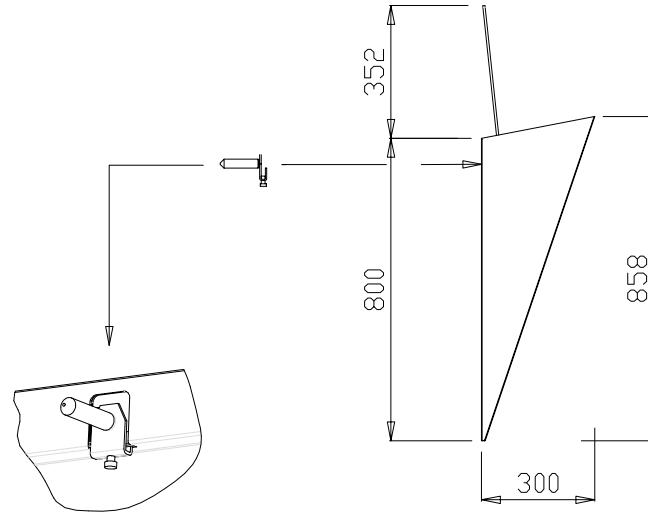

bio fireplace

www.biofireplace.it
info@biofireplace.it

partic. sistema di fissaggio
a parete mediante ganci
regolabili su asole schienale

Prodotto	FLASH	BID' Srl - S.S. Flaminia Km 146 06039 Matigge di Trevi (PG) Italy tel. +39-0742-381202 fax +39-0742-386490
Linea prodotto	-	
Materiale / Tipo finitura	Vetro temprato riflett. - Acc. inox satinato	