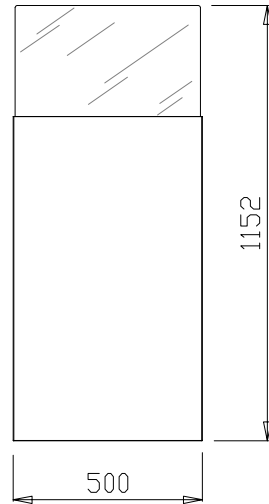

bio fireplace

www.biofireplace.it
info@biofireplace.it

partic. sistema di fissaggio
a parete mediante ganci
regolabili su asole schienale

Prodotto	FLASH	BID' Srl - S.S. Flaminia Km 146 06039 Matigge di Trevi (PG) Italy tel. +39-0742-381202 fax +39-0742-386490
Linea prodotto	-	
Materiale / Tipo finitura	Vetro temprato riflett. - Acc. inox satinato	