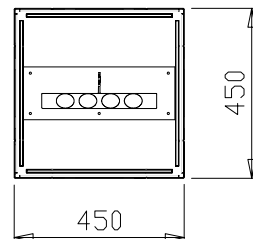

# bio fireplace

www.biofireplace.it  
info@biofireplace.it

vetro temprato

bruciatore

Modello	L1	L2
TWIN H 1000	1000	1335
TWIN H 900	900	1235
TWIN H 700	700	1035
TWIN H 500	500	835

Prodotto	TWIN H 1000 - 900 - 700 - 500	BID' Srl - S.S. Flaminia Km 146 06039 Matigge di Trevi (PG) Italy tel. +39-0742-381202 fax +39-0742-386490
Linea prodotto	Sense	
Materiale / Tipo finitura	Vetro tempr.- Lam. eltr.zinc. verniciata / Colori: Bi.-Ne.-Ma.	