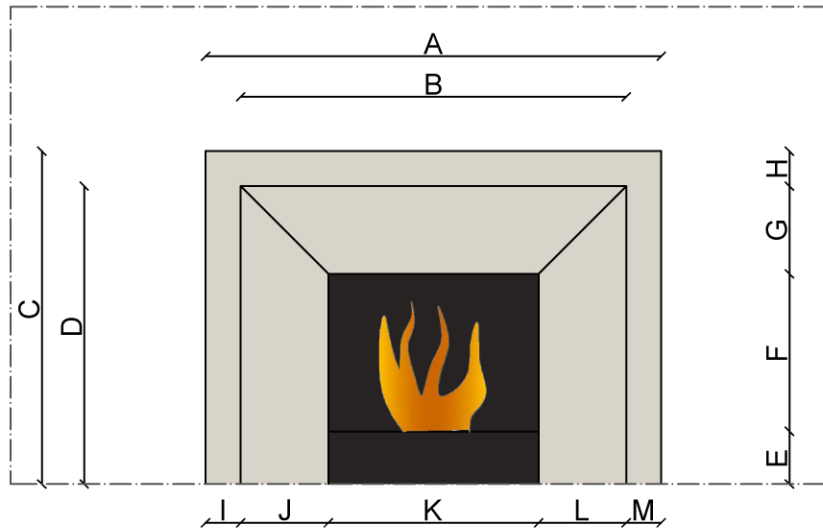

# BIOCAMINO CAVOUR

Pianta

Prospetto frontale

Sezione laterale

	M SIZE	S SIZE
A	130 cm	100 cm
B	110 cm	80 cm
C	95 cm	90 cm
D	85 cm	80 cm
E	15 cm	15 cm
F	45 cm	50 cm
G	25 cm	15 cm
H	10 cm	10 cm
I	10 cm	10 cm
J	25 cm	15 cm
K	60 cm	50 cm
L	25 cm	15 cm
M	10 cm	10 cm
N	28 cm	28 cm
O	8 cm	8 cm
P	20 cm	20 cm