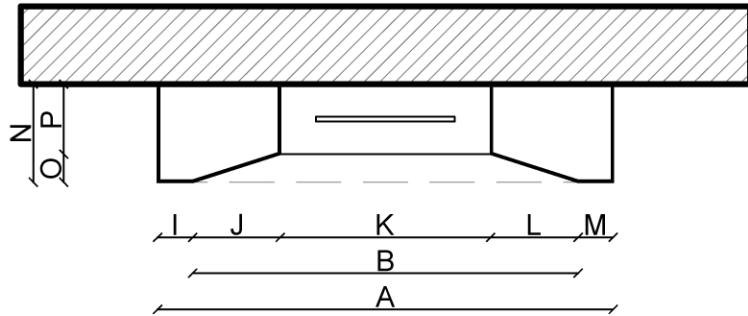

# BIOCAMINO CAVOUR

Pianta

Prospetto frontale

Sezione laterale

	M SIZE	S SIZE
A	130 cm	100 cm
B	110 cm	80 cm
C	95 cm	90 cm
D	85 cm	80 cm
E	15 cm	15 cm
F	45 cm	50 cm
G	25 cm	15 cm
H	10 cm	10 cm
I	10 cm	10 cm
J	25 cm	15 cm
K	60 cm	50 cm
L	25 cm	15 cm
M	10 cm	10 cm
N	28 cm	28 cm
O	8 cm	8 cm
P	20 cm	20 cm