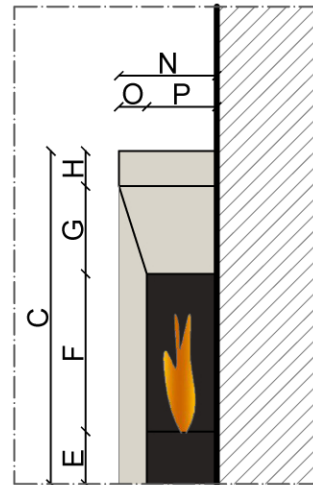

# BIOCAMINO CAVOUR

Pianta

Prospetto frontale

Sezione laterale

	M SIZE	S SIZE
A	130 cm	100 cm
B	110 cm	80 cm
C	95 cm	90 cm
D	85 cm	80 cm
E	15 cm	15 cm
F	45 cm	50 cm
G	25 cm	15 cm
H	10 cm	10 cm
I	10 cm	10 cm
J	25 cm	15 cm
K	60 cm	50 cm
L	25 cm	15 cm
M	10 cm	10 cm
N	28 cm	28 cm
O	8 cm	8 cm
P	20 cm	20 cm